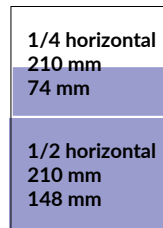

AD SIZES

Bleed if necessary: 5 mm.

AD PRICES (VAT 0 %) *

Size	Width	Height	Price
2-page spread	420 mm	297 mm	2500 €
Back Cover	210 mm	260 mm	2000 €
Inner Cover	210 mm	297 mm	1600 €
1/1	210 mm	297 mm	1500 €
1/2 horizont.	210 mm	148 mm	1000 €
1/2 horizont.	90 mm	262 mm	1000 €
1/4 horizont.	185 mm	60 mm	700 €
1/4 vertical	90 mm	128 mm	700 €
1/8	90 mm	35 mm	350 €

1:1 1080 px 1080 px	Panorama 1280 px 520 px
---------------------------	-------------------------------

Materials

aineistot@puuviesti.fi
Journal size: 210 mm x 297 mm
Print area: 185 mm x 262 mm

Circulation