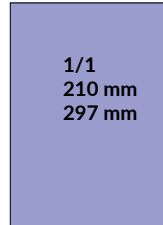

AD SIZES

Bleed if necessary: 5 mm.

AD PRICES (VAT 0 %) *

Size	Width	Height	Price
2-page spread	420 mm	297 mm	2500 €
Back Cover	210 mm	260 mm	2000 €
Inner Cover	210 mm	297 mm	1600 €
1/1	210 mm	297 mm	1500 €
1/2 horizont.	210 mm	148 mm	1000 €
1/2 horizont.	90 mm	262 mm	1000 €
1/4 horizont.	185 mm	60 mm	700 €
1/4 vertical	90 mm	128 mm	700 €
1/8	90 mm	35 mm	350 €

1:1 1080 px 1080 px	Panorama 1280 px 520 px
---------------------------	-------------------------------

Materials

aineistot@puuviesti.fi
Journal size: 210 mm x 297 mm
Print area: 185 mm x 262 mm

Circulation