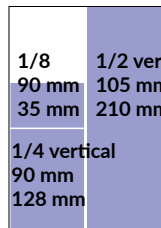

AD SIZES

Bleed if necessary: 5 mm.

AD PRICES (VAT 0 %) *

Size	Width	Height	Price
2-page spread	420 mm	297 mm	2500 €
Back Cover	210 mm	260 mm	2000 €
Inner Cover	210 mm	297 mm	1600 €
1/1	210 mm	297 mm	1500 €
1/2 horizont.	210 mm	148 mm	1000 €
1/2 horizont.	90 mm	262 mm	1000 €
1/4 horizont.	185 mm	60 mm	700 €
1/4 vertical	90 mm	128 mm	700 €
1/8	90 mm	35 mm	350 €

1:1 1080 px 1080 px	Panorama 1280 px 520 px
---------------------------	-------------------------------

Materials

aineistot@puuviesti.fi
Journal size: 210 mm x 297 mm
Print area: 185 mm x 262 mm

Circulation